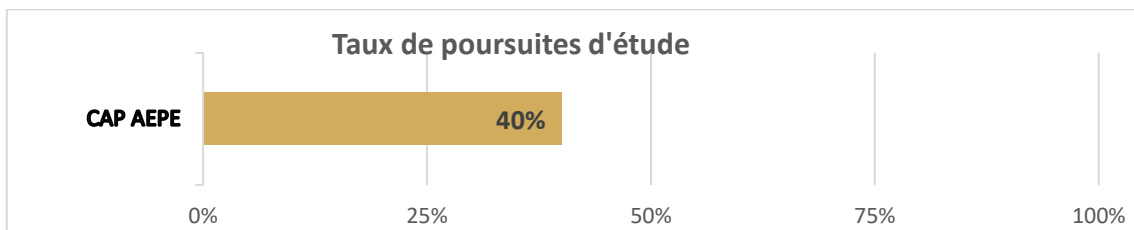

INDICATEURS DE REUSSITE 2025

MFR Férolles

FORMATIONS SCOLAIRES

FORMATIONS PAR APPRENTISSAGE

[Lien vers le site Inserjeunes pour les résultats nationaux](#)

1 abandon en début de formation et un en fin de 2^{ème} année

Taux d'insertion professionnelle à six mois à l'issue de la formation :

FORMATION CONTINUE SST 2025

167 stagiaires présentés → 160 stagiaires reçus

180 stagiaires inscrits → 167 stagiaires vont jusqu'à la fin de la formation