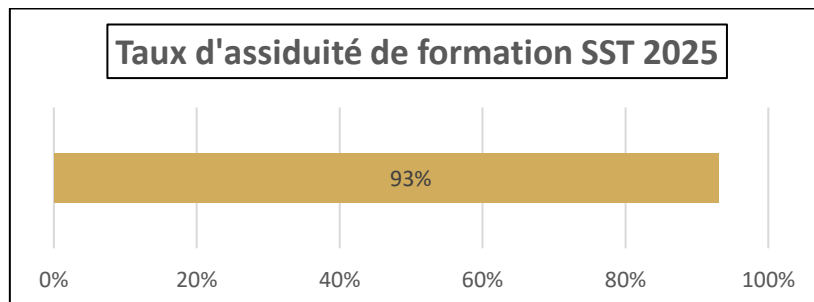

INDICATEURS DE REUSSITE 2025

MFR Férolles

FORMATIONS SCOLAIRES

FORMATIONS PAR APPRENTISSAGE

[Lien vers le site Inserjeunes pour les résultats nationaux](#)

1 abandon en début de formation et un en fin de 2^{ème} année

Taux d'insertion professionnelle à six mois à l'issue de la formation :

FORMATION CONTINUE SST 2025

167 stagiaires présentés → 160 stagiaires reçus

180 stagiaires inscrits → 167 stagiaires vont jusqu'à la fin de la formation