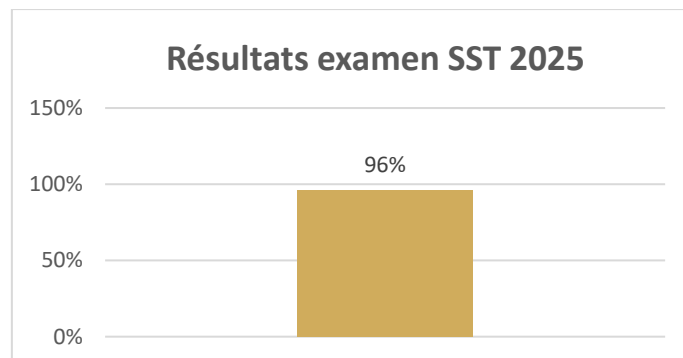

INDICATEURS DE REUSSITE 2025

MFR Férolles

FORMATIONS SCOLAIRES

FORMATIONS PAR APPRENTISSAGE

[Lien vers le site Inserjeunes pour les résultats nationaux](#)

1 abandon en début de formation et un en fin de 2^{ème} année

Taux d'insertion professionnelle à six mois à l'issue de la formation :

FORMATION CONTINUE SST 2025

167 stagiaires présentés → 160 stagiaires reçus

180 stagiaires inscrits → 167 stagiaires vont jusqu'à la fin de la formation