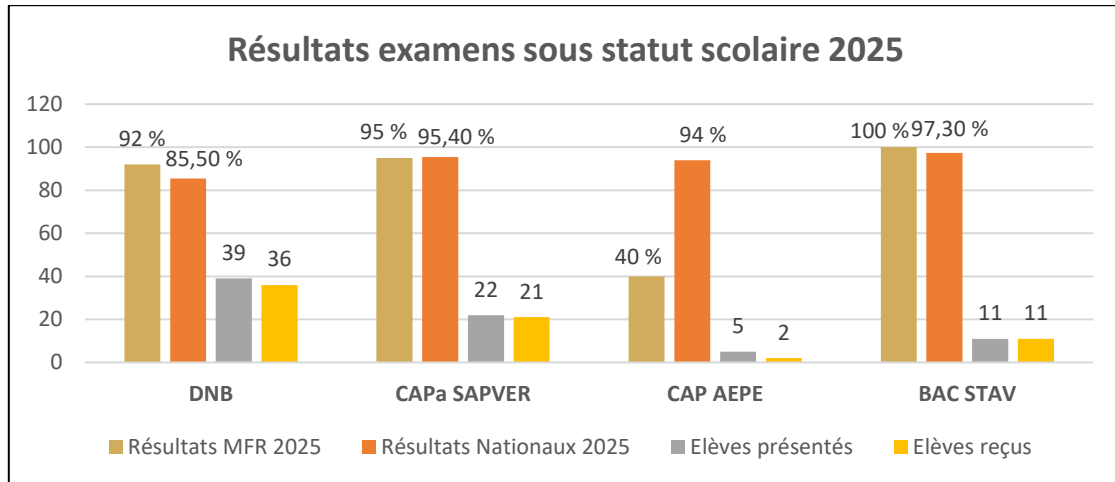

INDICATEURS DE REUSSITE 2025

MFR Férolles

FORMATIONS SCOLAIRES

FORMATIONS PAR APPRENTISSAGE

[Lien vers le site Inserjeunes pour les résultats nationaux](#)

1 abandon en début de formation et un en fin de 2^{ème} année

Taux d'insertion professionnelle à six mois à l'issue de la formation :

FORMATION CONTINUE SST 2025

167 stagiaires présentés → 160 stagiaires reçus

180 stagiaires inscrits → 167 stagiaires vont jusqu'à la fin de la formation