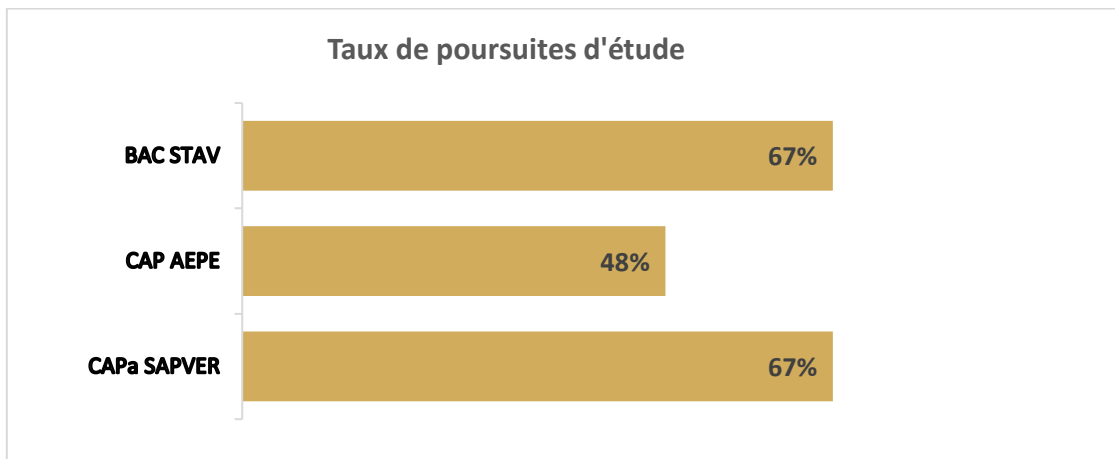

INDICATEURS DE REUSSITE 2025

MFR Férolles

FORMATIONS SCOLAIRES

FORMATIONS PAR APPRENTISSAGE

[Lien vers le site Inserjeunes pour les résultats nationaux](#)

1 abandon en début de formation et un en fin de 2^{ème} année

Taux d'insertion professionnelle à six mois à l'issue de la formation :

FORMATION CONTINUE SST 2025

167 stagiaires présentés → 160 stagiaires reçus

180 stagiaires inscrits → 167 stagiaires vont jusqu'à la fin de la formation