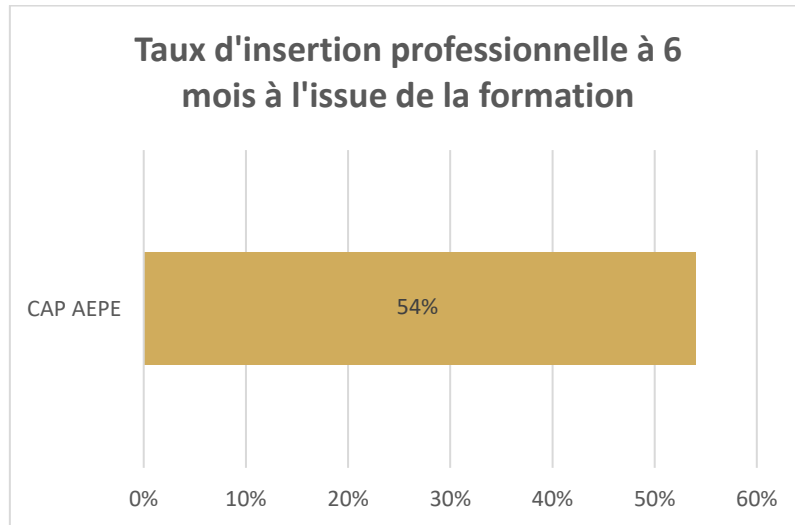

INDICATEURS DE REUSSITE 2025

MFR Férolles

FORMATIONS SCOLAIRES

FORMATIONS PAR APPRENTISSAGE

[Lien vers le site Inserjeunes pour les résultats nationaux](#)

1 abandon en début de formation et un en fin de 2^{ème} année

Taux d'insertion professionnelle à six mois à l'issue de la formation :

FORMATION CONTINUE SST 2025

167 stagiaires présentés → 160 stagiaires reçus

180 stagiaires inscrits → 167 stagiaires vont jusqu'à la fin de la formation