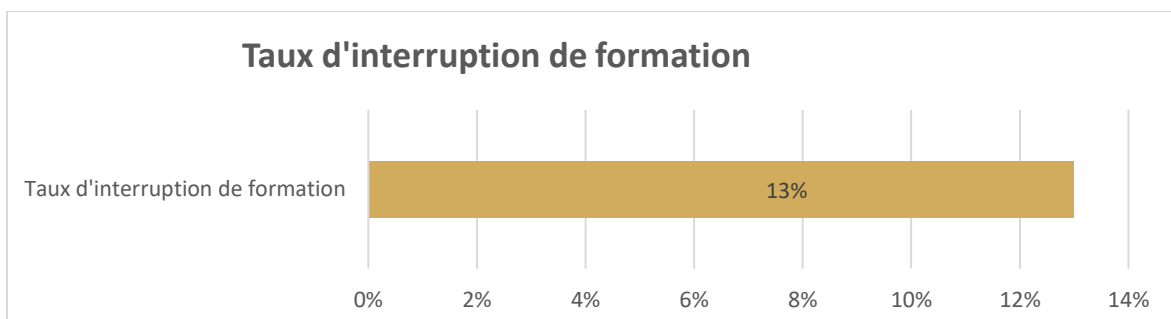

INDICATEURS DE REUSSITE 2025

MFR Férolles

FORMATIONS SCOLAIRES

FORMATIONS PAR APPRENTISSAGE

[Lien vers le site Inserjeunes pour les résultats nationaux](#)

1 abandon en début de formation et un en fin de 2^{ème} année

Taux d'insertion professionnelle à six mois à l'issue de la formation :

FORMATION CONTINUE SST 2025

167 stagiaires présentés → 160 stagiaires reçus

180 stagiaires inscrits → 167 stagiaires vont jusqu'à la fin de la formation