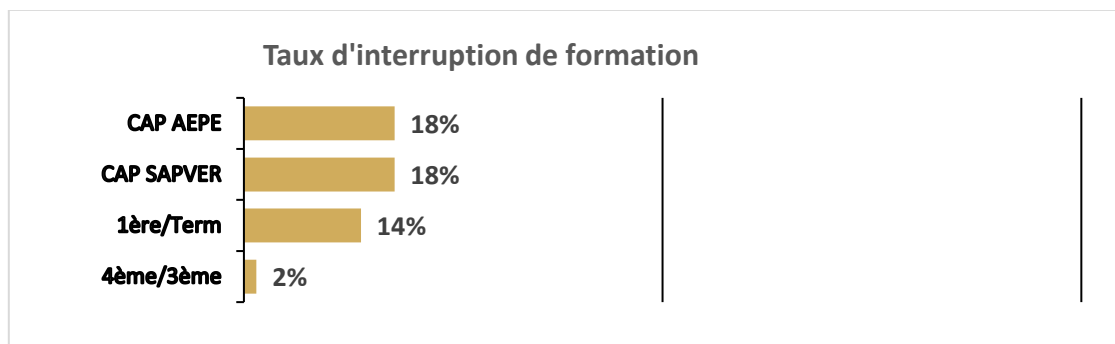

INDICATEURS DE REUSSITE 2025

MFR Férolles

FORMATIONS SCOLAIRES

FORMATIONS PAR APPRENTISSAGE

[Lien vers le site Inserjeunes pour les résultats nationaux](#)

1 abandon en début de formation et un en fin de 2^{ème} année

Taux d'insertion professionnelle à six mois à l'issue de la formation :

FORMATION CONTINUE SST 2025

167 stagiaires présentés → 160 stagiaires reçus

180 stagiaires inscrits → 167 stagiaires vont jusqu'à la fin de la formation